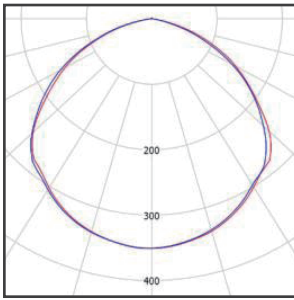

180W

LUX
(WD,C8)

3M

844

6M

211

9M

94

120°