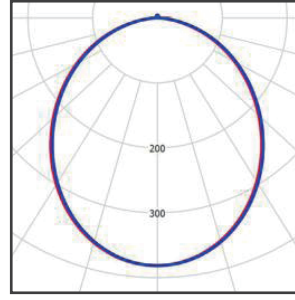

180W

LUX
(WD,C8)

3M

2249

6M

562

9M

250

100°